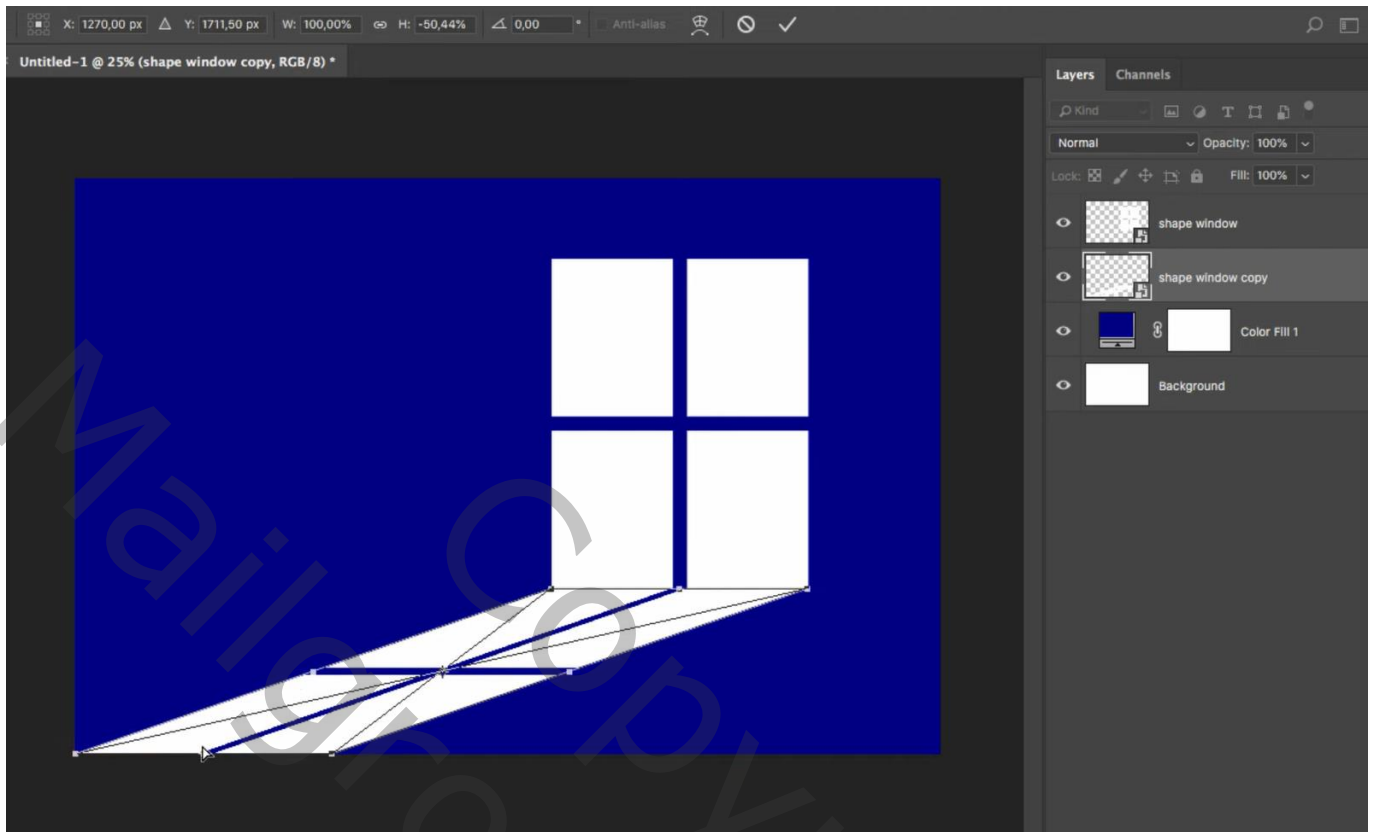

Silhouet achter raam – video les

Nodig : model; venster vorm

Open een nieuw document : 3000 x 2000 px ; 300 ppi
Aanpassingslaag 'Volle kleur', kleur = # 000091
De vorm toevoegen; plaats en grootte aanpassen

Laag dupliceren; onderste laag transformeren

Het model toevoegen

Geef het model een blauwe Kleurbedekking met kleur = # 000091

De laagstijl dan omzetten in pixels (oudere versies : nieuwe lege laag; samenvoegen met laag “model”