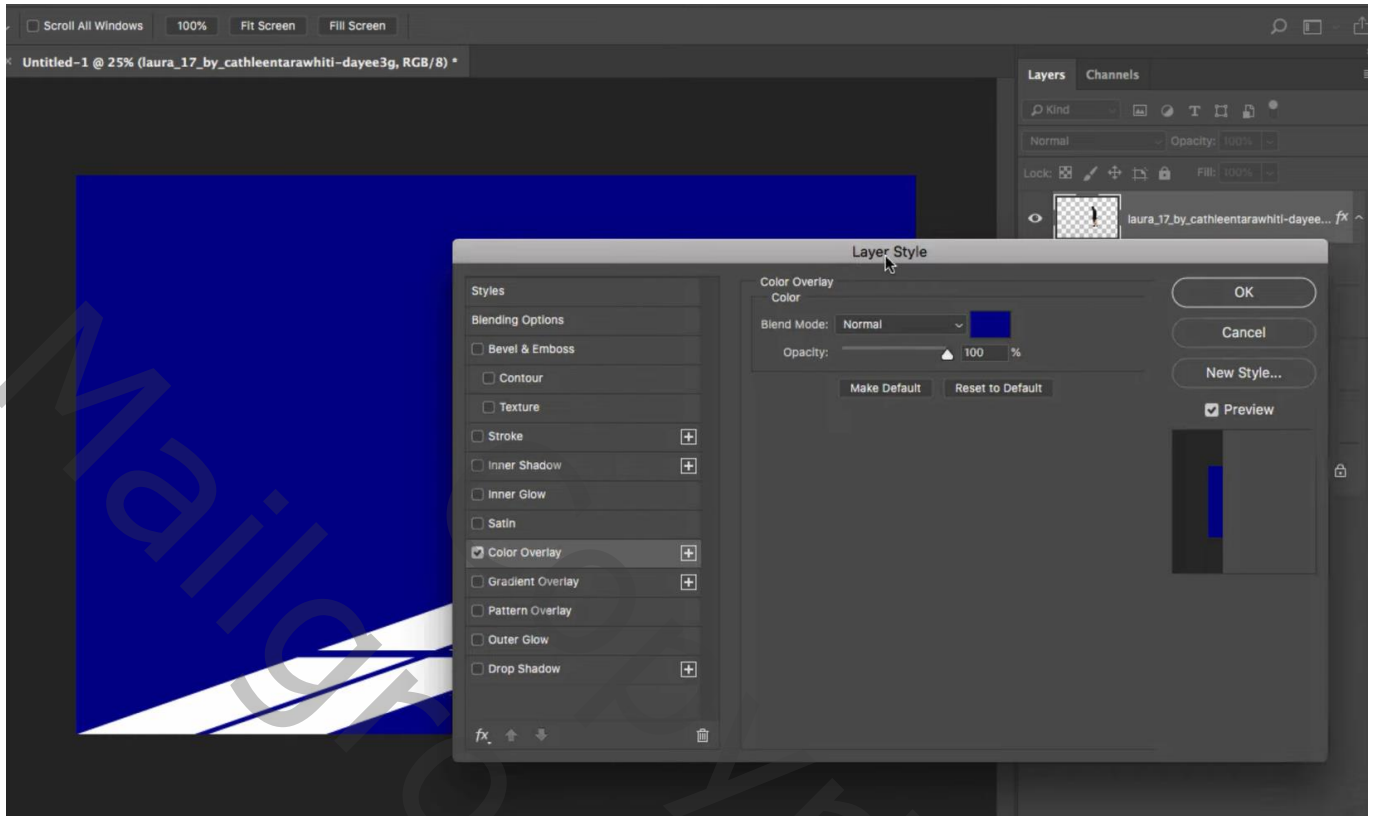

Laag dupliceren; onderste laag transformeren

Het model toevoegen

Geef het model een blauwe Kleurbedekking met kleur = # 000091

De laagstijl dan omzetten in pixels (oudere versies : nieuwe lege laag; samenvoegen met laag “model”