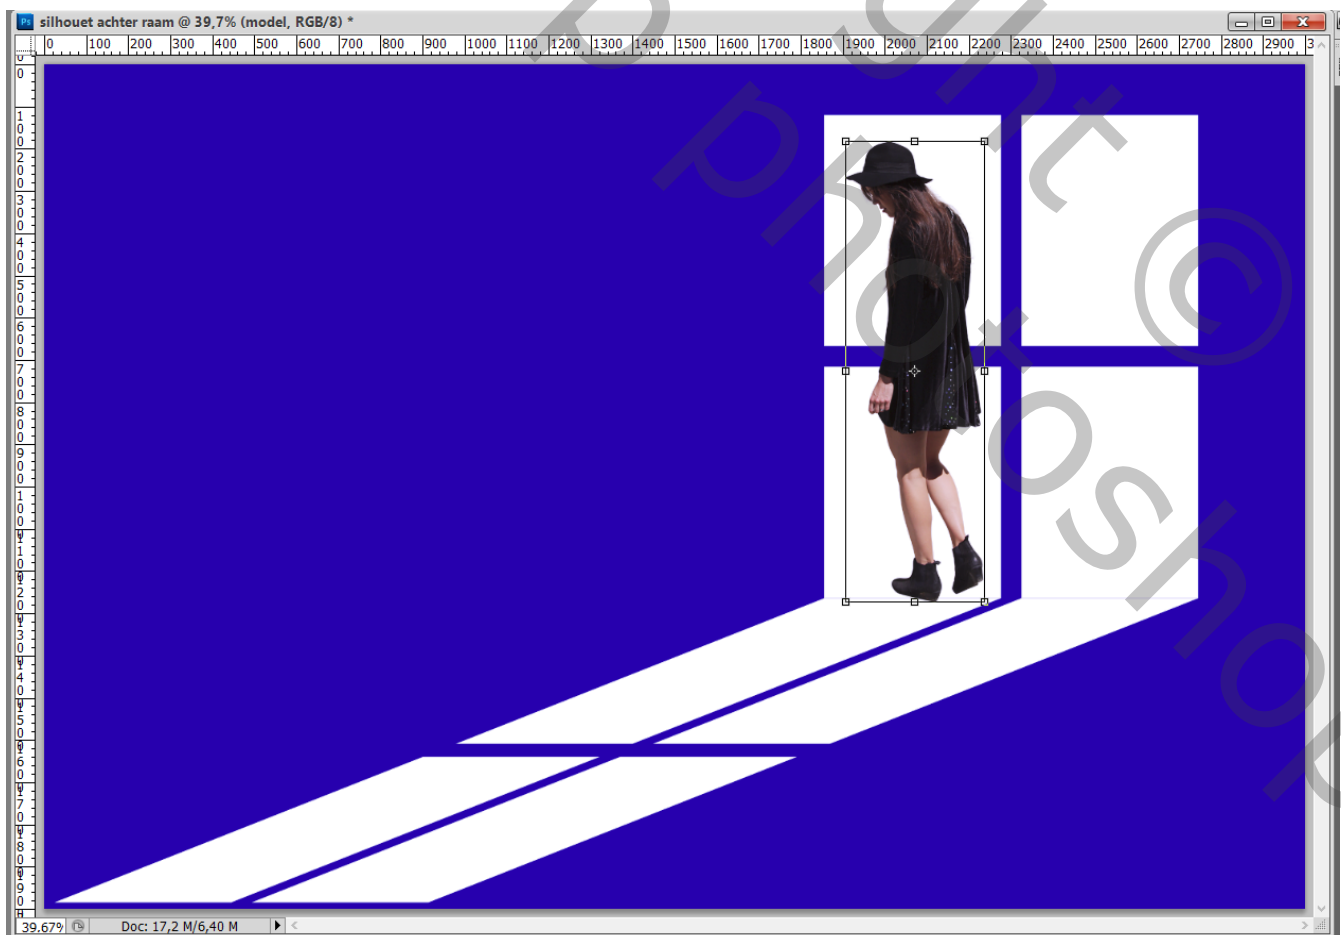

Silhouet achter raam – video les

Nodig : model; venster vorm

Open een nieuw document : 3000 x 2000 px ; 300 ppi
Aanpassingslaag 'Volle kleur', kleur = # 000091
De vorm toevoegen; plaats en grootte aanpassen

Laag dupliceren; onderste laag transformeren

Het model toevoegen

Geef het model een blauwe Kleurbedekking met kleur = # 000091

De laagstijl dan omzetten in pixels (oudere versies : nieuwe lege laag; samenvoegen met laag “model”

Dupliceer laag “model”; transformeer de onderste laag

Met hard penseel, kleur = # 000091 schaduw onder voeten bij schilderen